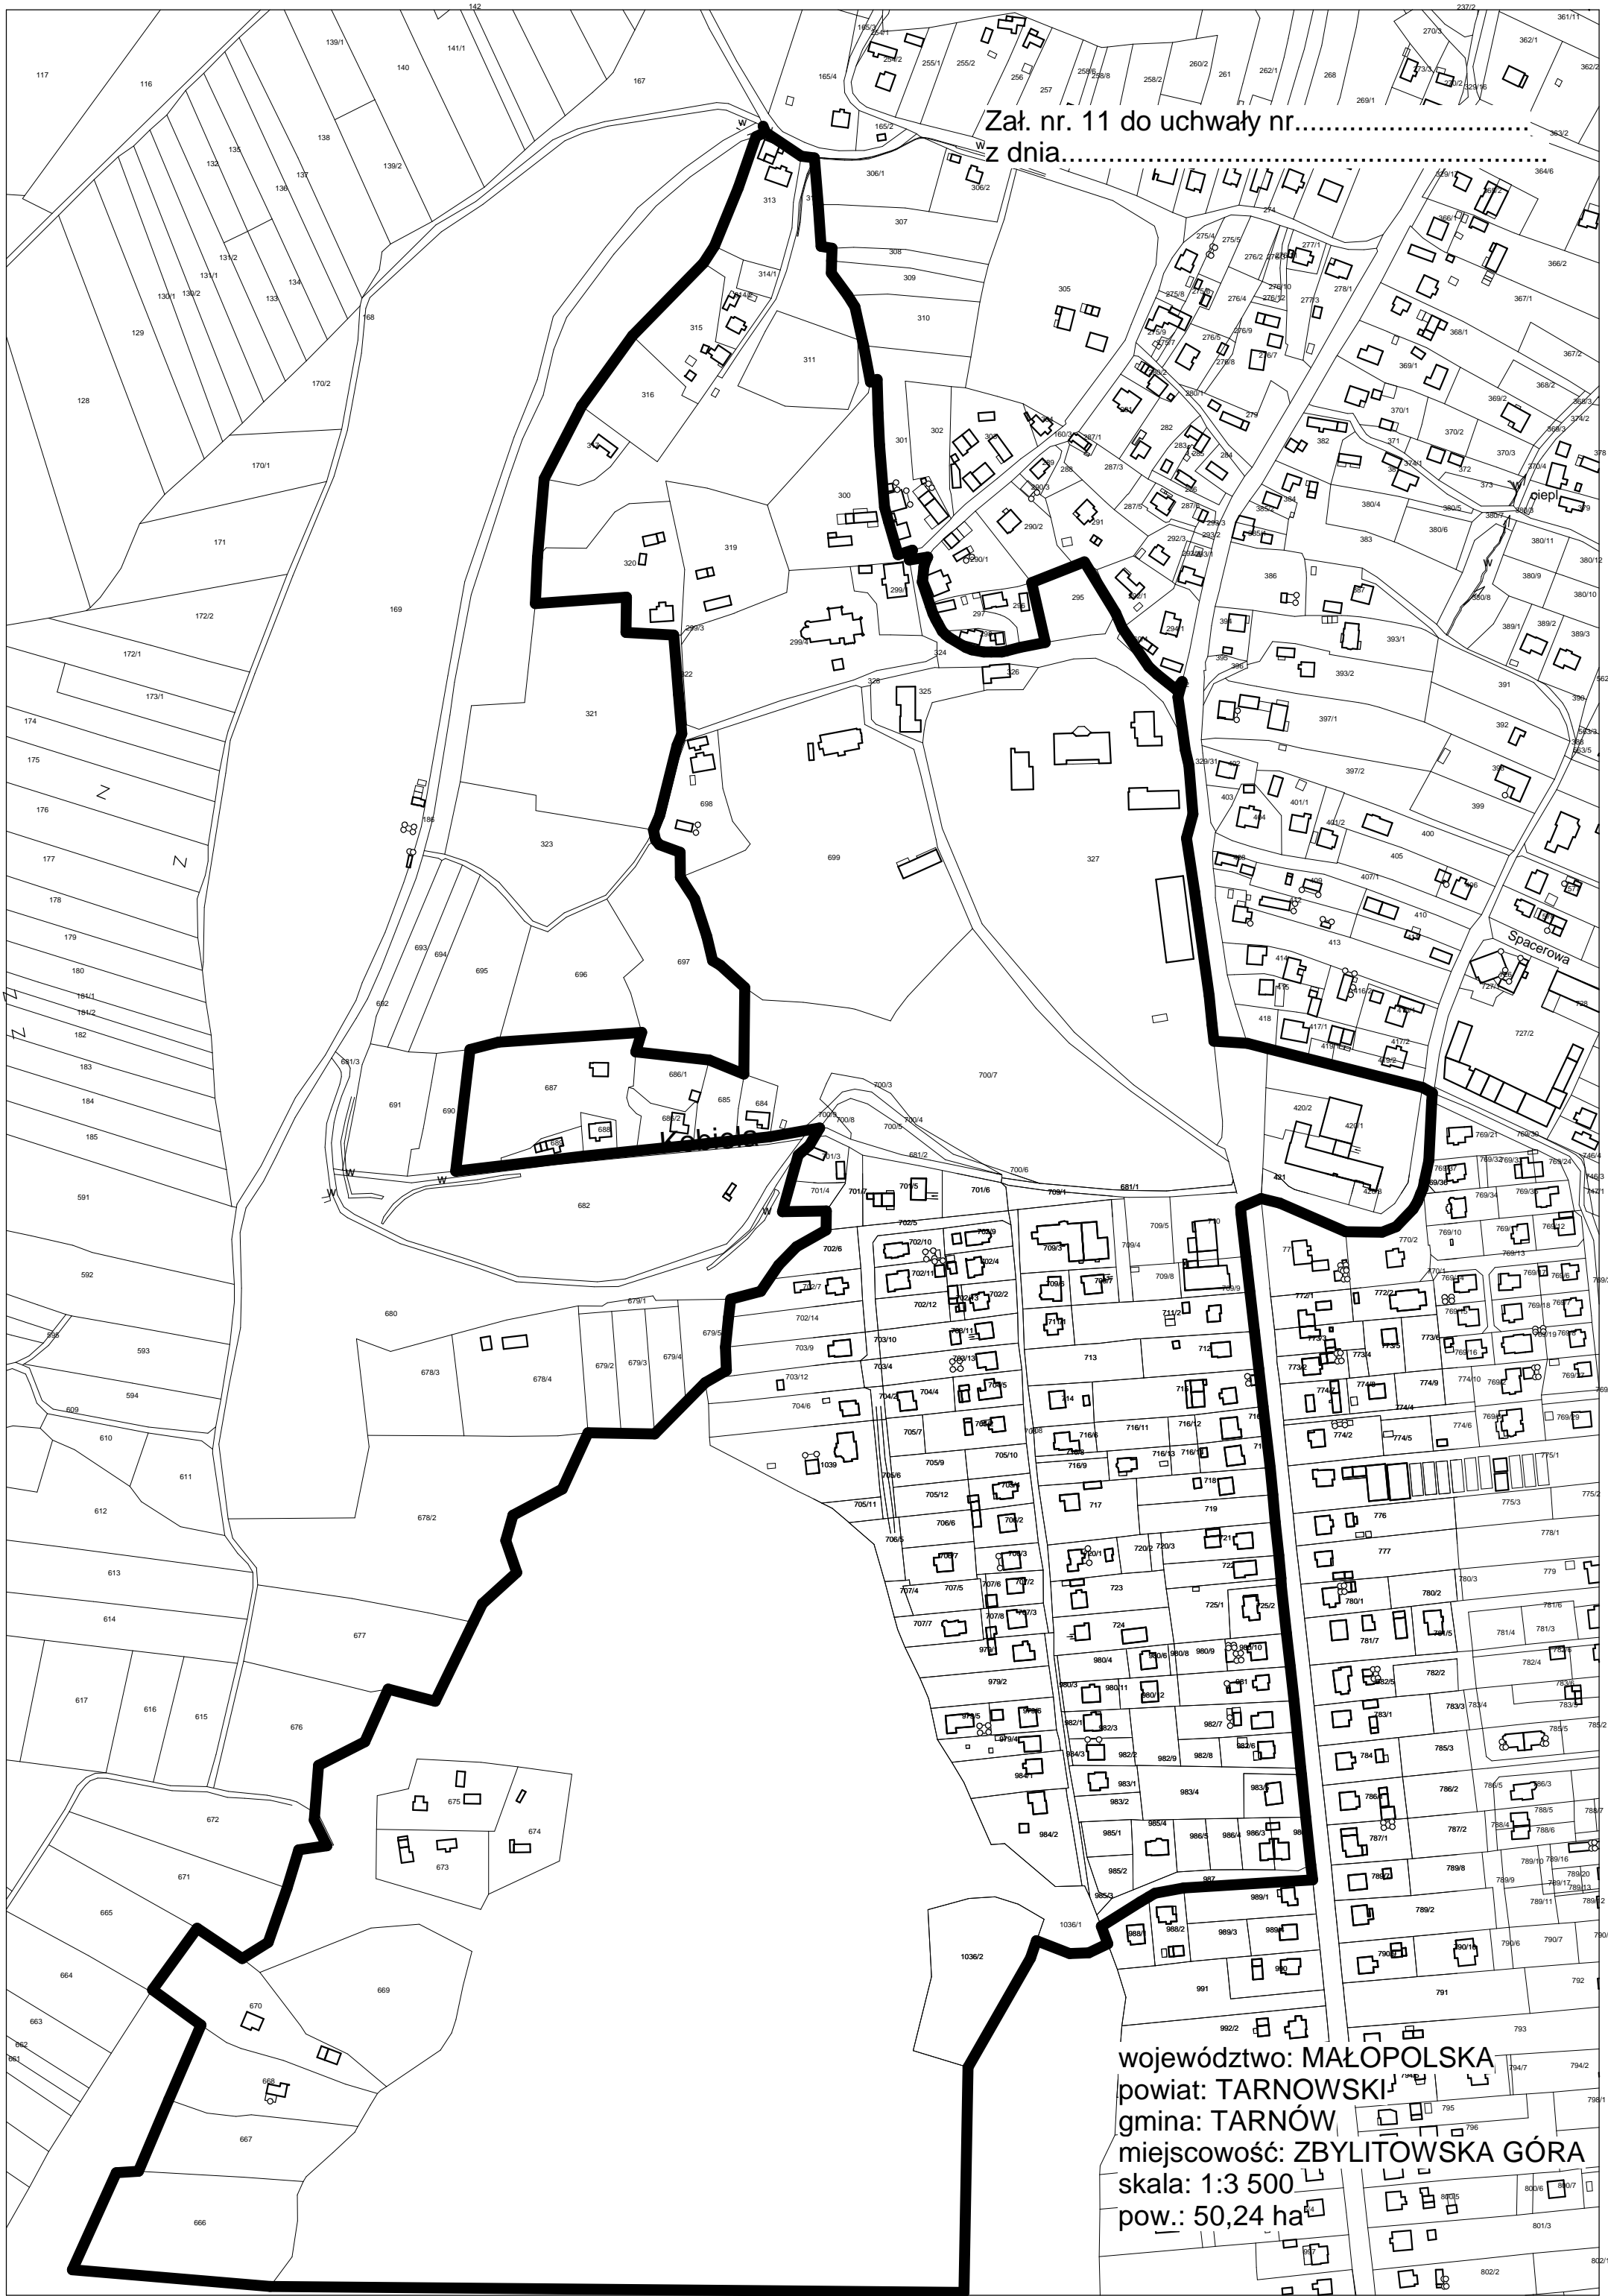

Załącznik nr. 11 do uchwały nr.....
z dnia.....

województwo: MAŁOPOLSKA
powiat: TARNOWSKI
gmina: TARNÓW
miejscowość: ZBYLITOWSKA GÓRA
skala: 1:3 500
pow.: 50,24 ha